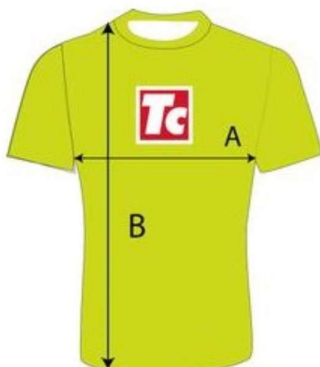

Mostra de Talles de les Samarretes de 1^a i 2^a Equipació:

Important: cal que us guieu per les dades (centímetres) de cada samarreta. Ja que **cada samarreta té un tallage diferent**.

En cas d'error no es realitzen canvis.

Primera Equipació (Samarreta Groga i Negra) i Samarreta Porters

	4	6	8	10	12	14
A	32,5	35,5	37,5	40,5	43,5	46
B	48,5	52,5	55	59	62	64,5

	S	M	L	XL	XXL	3XL
A	50	52	54	56	58	60
B	67	70	73	76	79	80

Segona Equipació (Samarreta Vermella)

	2/3	4/6	8/10	12/14	S	M	L	XL	XXL	3XL
A	34	37	41	46	46	48	52	55	59	62
B	47	52	54	59	64	66	68	71	74	80